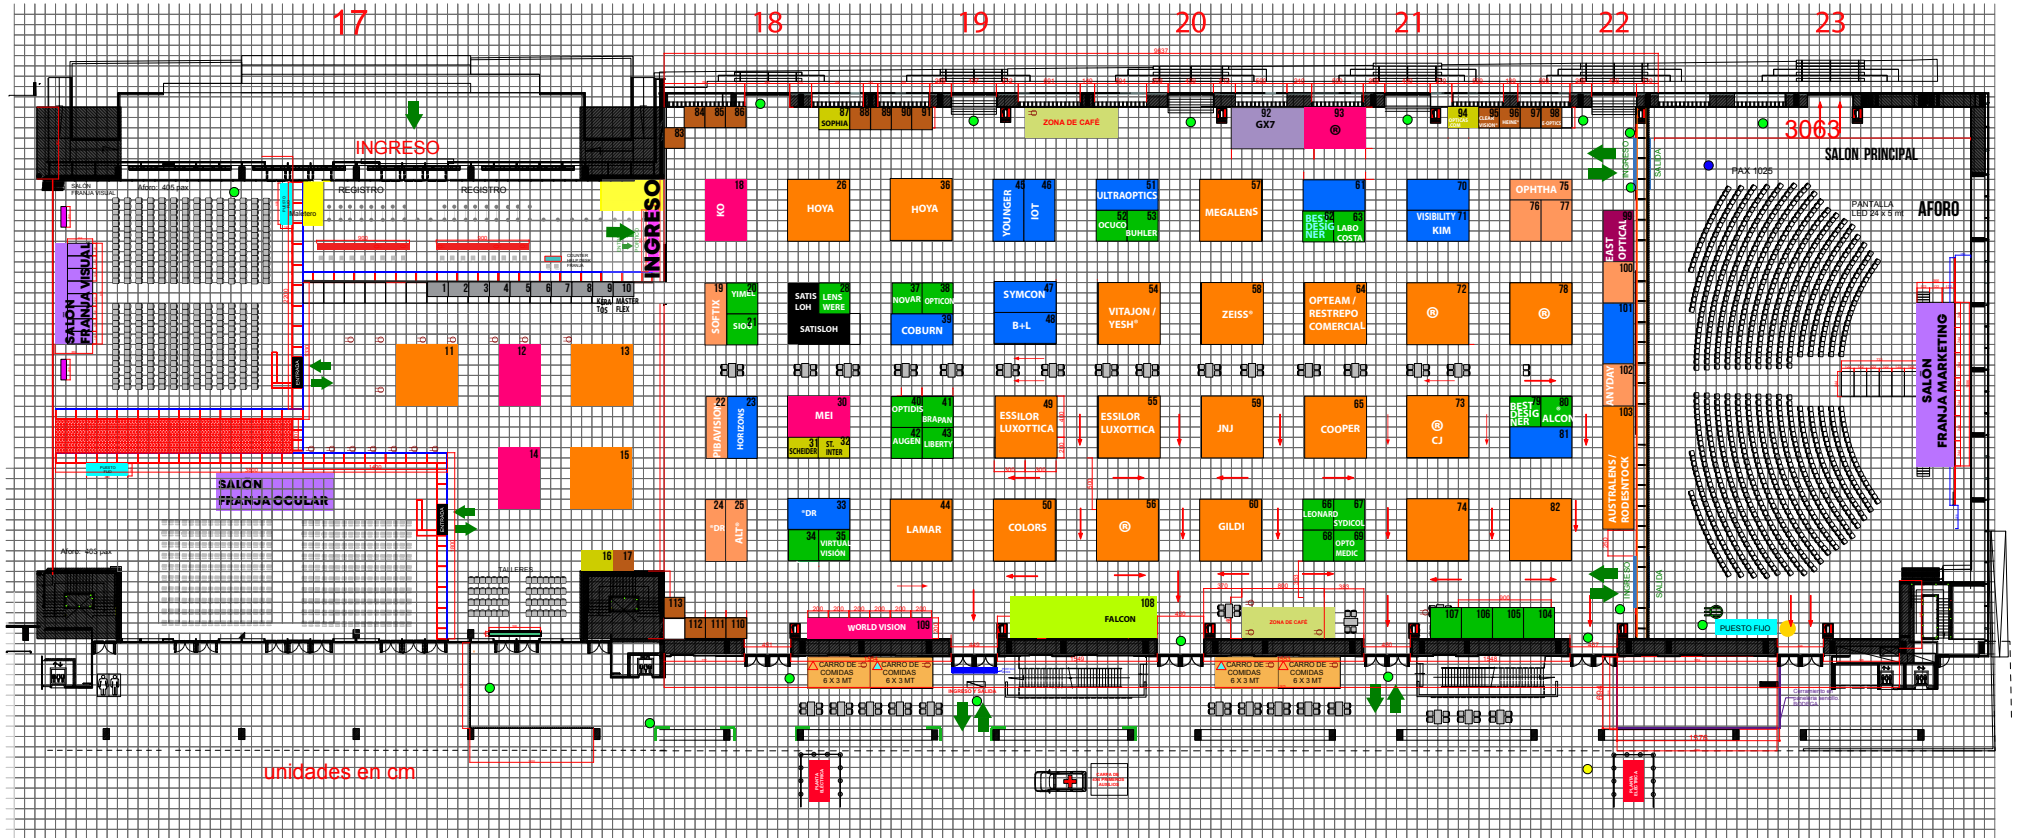

FRANJA 2025

EL EVENTO DE LA COMUNIDAD SALUD VISUAL

MAYO 15-16
BOGOTÁ - CORFERIAS

Corferias Carrera 40 → → →

unidades en cm