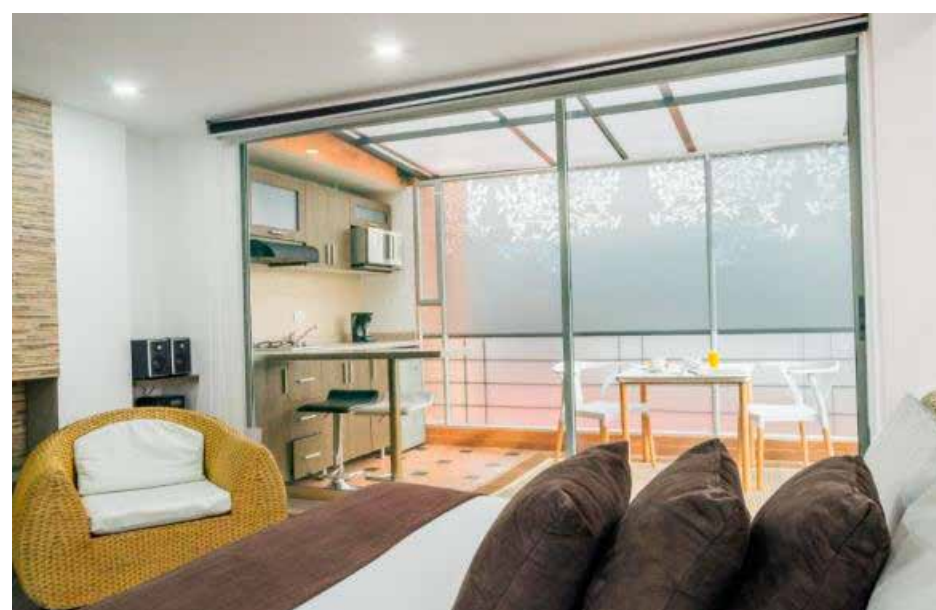

Las habitaciones son tipo apartasuites con cocinas completamente equipadas, ideal para las personas que visitan la ciudad por largas estadías o viajes de negocios

Servicios

Recepción 24/7

Parqueadero

Restaurante

Nuestras habitaciones

Estándar 26 m², Vista a la montaña o a la ciudad, una cama doble o dos sencillas, baño y cocineta.

Ejecutiva 29 m², balcón, terraza, vista a la montaña o a la ciudad, cama doble, baño y cocineta.