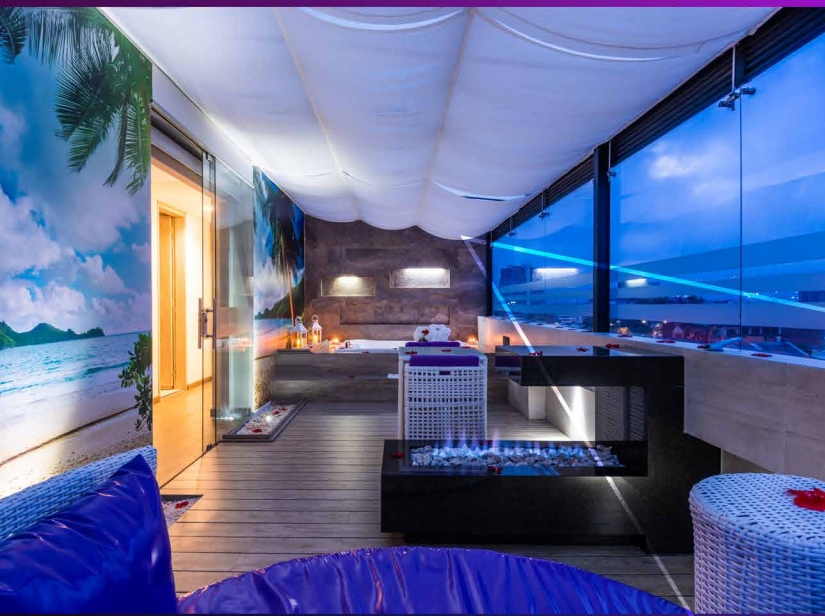

Tipos de HABITACIONES

- **ESTÁNDAR**
  Todas con camas dobles.
- **TWIN**
  Camas dobles y semidobles.
- **TRIPLE**
  Camas sencillas.
- **BUSINESS SUITE**
  Cocineta, chimenea y sala. Perfecta para largas estadias.
- **LUXURY SUITE**
  Jacuzzi con ventanales de piso a techo y vista a la ciudad con chimenea.
- **MASTER SUITE**
  2 ambientes, Terraza panorámica con vista a la ciudad con chimenea y jacuzzi.
- **PRESIDENCIAL**
  65 m2, 6 ventanales de piso a techo, sala con TV de 50", cocineta, jacuzzi y cama king size para los mas exigentes.