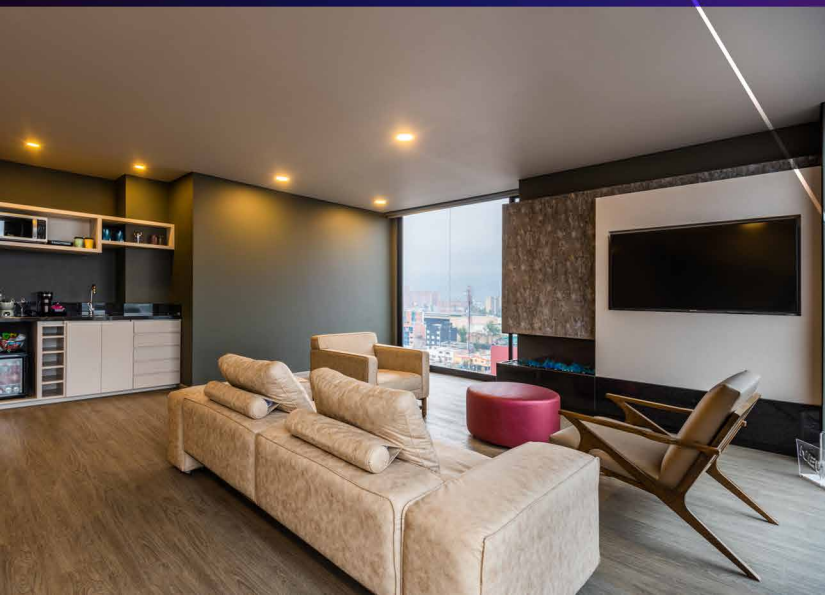

Tipos de HABITACIONES

- **ESTÁNDAR**
Todas con camas dobles.
- **TWIN**
Camas dobles y semidobles.
- **TRIPLE**
Camas sencillas.
- **BUSINESS SUITE**
Cocineta, chimenea y sala. Perfecta para largas estadias.
- **LUXURY SUITE**
Jacuzzi con ventanales de piso a techo y vista a la ciudad con chimenea.
- **MASTER SUITE**
2 ambientes, Terraza panorámica con vista a la ciudad con chimenea y jacuzzi.
- **PRESIDENCIAL**
65 m2, 6 ventanales de piso a techo, sala con TV de 50", cocineta, jacuzzi y cama king size para los mas exigentes.